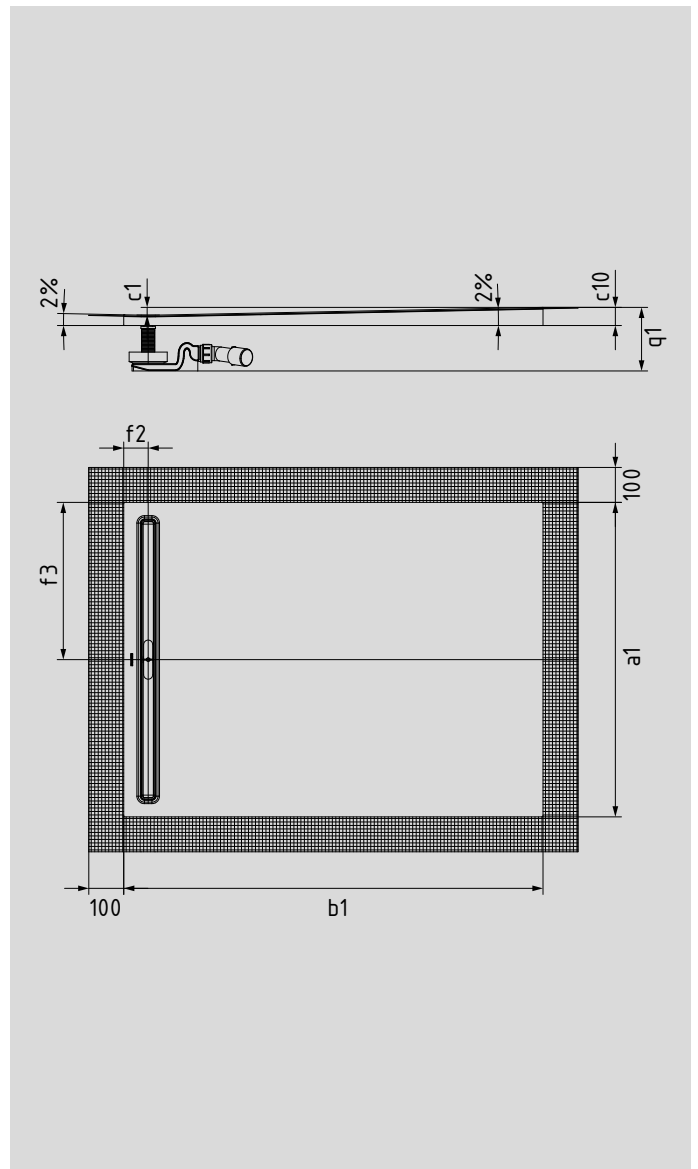

NEXSYS

- Absolut bodenebene Duschfläche aus KALDEWEI Stahl-Email
- Design: Absolut plane Fläche – ohne Innenkonturen für eine großzügige Standfläche und eine harmonische Badgestaltung. Dezentle Ablaufrinne mit bündiger Designblende.
- Vormontiertes 4-in-1 System aus emailierter Duschfläche, Ablaufrinne, umlaufendem Abdichtband, Gefälleträger inkl. Gegengefälle zwischen Rinne und Wand. Ergänzt wird das System aus der gewünschten Ablaufgarnitur inkl. Haarfängsieb und einer hochwertigen Designblende aus dem Zubehörangebot.
- Mitgeliefertes Zubehör: Schalldämmband
- Geringe Aufbauhöhen ab 86 mm (je nach Abmessung und Ablaufgarnitur)

Abbildungen ähnlich

Äußere Länge	a1	900	1000	800	900	1000	900	1000	900 mm
Äußere Breite	b1	900	1000	1200	1200	1200	1400	1400	1600 mm
Tiefe innen	c1	16	18	22	22	22	26	26	30 mm
Höhe mit Wannenträger	c10	46	48	52	52	52	56	56	60 mm
Abstand Wannrand bis Mitte Ablaufloch	f2	70	70	70	70	70	70	70	70 mm
Abstand Wannrand bis Mitte Ablaufloch	f3	450	500	400	450	500	450	500	450 mm
Gesamtaufbauhöhe (Höhe mit Garnitur KA 4121)	q1	min. 106	min. 108	min. 112	min. 112	min. 112	min. 116	min. 116	min. 120 mm
		max. 176	max. 178	max. 182	max. 182	max. 182	max. 186	max. 186	max. 190 mm
Gesamtaufbauhöhe (Höhe mit Garnitur KA 4122)	q1	86	88	92	92	92	96	96	100 mm